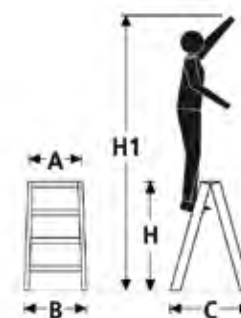

Mod. ND

Profesjonalna drabina dwustronna o szerokości 40 cm

Two sides professional ladder, width 40 cm

Element Item	Liczba szczebli N° Rungs	Waga (kg) Weight (kg)	H. cm	H.1 cm	A cm	B cm	C cm	Cena Price
S2050ND	2+2	4	43	223	40	42	50	
S2070ND	3+3	5	65	245	40	45	56	
S2095ND	4+4	6	87	267	40	48	82	

Bez kotwienia / Without anchor

Mod. NDL

Profesjonalna drabina dwustronna o szerokości 60 cm

Two sides professional ladder, width 60 cm

Element Item	Liczba szczebli N° Rungs	Waga (kg) Weight (kg)	H. cm	H.1 cm	A cm	B cm	C cm	Cena Price
S2050NDL	2+2	5	43	223	60	62	50	
S2070NDL	3+3	6	65	245	60	67	66	
S2095NDL	4+4	8	87	267	60	82	82	