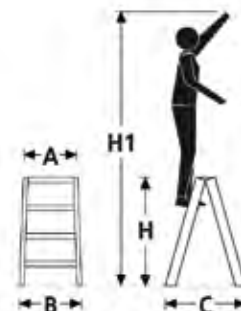

Mod. ND

Profesjonalna drabina dwustronna o szerokości 40 cm

Two sides professional ladder, width 40 cm

Element Item	Liczba szczebli N° Rungs	Waga (kg) Weight (kg)	H. cm	H.1 cm	A cm	B cm	C cm	Cena Price
S2050ND	2+2	4	43	223	40	42	50	
S2070ND	3+3	5	65	245	40	45	56	
S2095ND	4+4	6	87	267	40	48	82	

Bez kotwienia / Without anchor

Mod. NDL

Profesjonalna drabina dwustronna o szerokości 60 cm

Two sides professional ladder, width 60 cm

Element Item	Liczba szczebli N° Rungs	Waga (kg) Weight (kg)	H. cm	H.1 cm	A cm	B cm	C cm	Cena Price
S2050NDL	2+2	5	43	223	60	62	50	
S2070NDL	3+3	6	65	245	60	67	66	
S2095NDL	4+4	8	87	267	60	82	82	